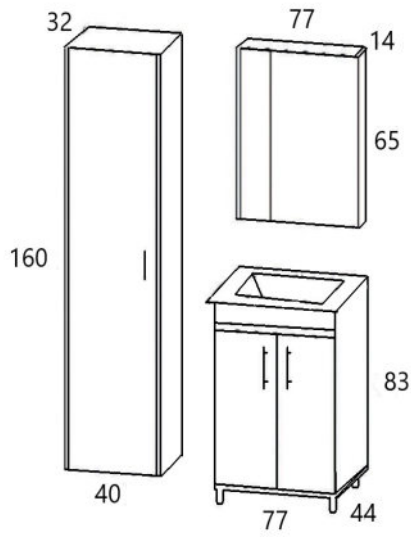

NARURAL OAK

ΜΕΛΑΜΙΝΗ
 MELAMINE

SOFT CLOSE
 ΜΗΧΑΝΙΣΜΟΙ
 SOFT CLOSE
 DOOR

ΝΙΠΤΗΡΑΣ
 ΠΟΡΣΕΛΑΝΗΣ
 CERAMIC WASH

ΦΩΤΙΣΤΙΚΟ IP44
 IP44 LEDLIGHT

SAVINA 80

NARURAL OAK

ΜΕΛΑΜΙΝΗ
MELAMINE