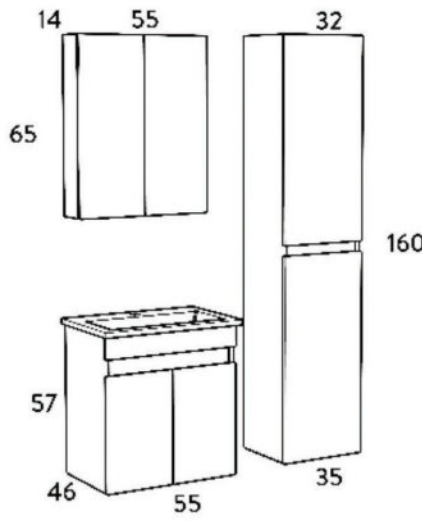

OMEGA 65

BEIGE OAK

ΜΕΛΑΜΙΝΗ
 MELAMINE

SOFT CLOSE
 ΜΗΧΑΝΙΣΜΟΙ
 SOFT CLOSE
 DOOR

ΝΙΠΤΗΡΑΣ
 ΠΟΡΣΕΛΑΝΗΣ
 CERAMIC WASH

ΦΩΤΙΣΤΙΚΟ IP44
 IP44 LEDLIGHT

OMEGA 55

BEIGE OAK