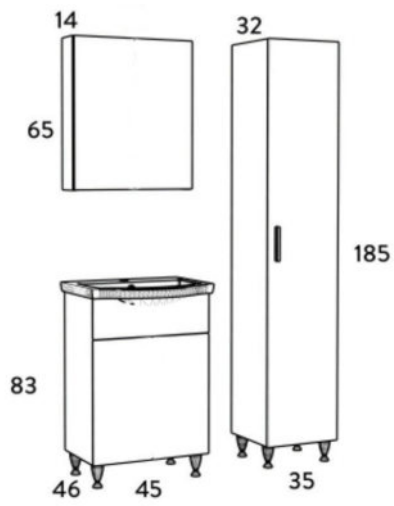

SIENA 45 WHITE