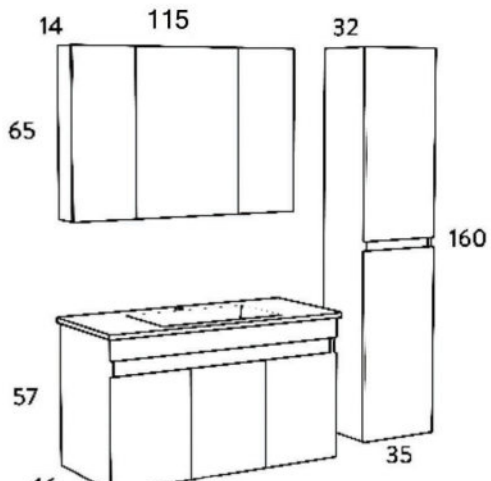

SAVINA 55 CEMENT

ΜΕΛΑΜΙΝΗ
MELAMINE

SOFT CLOSE
ΜΗΧΑΝΙΣΜΟΙ
SOFT CLOSE
DOOR

ΝΙΠΤΗΡΑΣ
ΠΟΡΣΕΛΑΝΗΣ
CERAMIC WASH

ΦΩΤΙΣΤΙΚΟ IP44
IP44 LEDLIGHT

OMEGA 120

GRAY OAK

ΜΕΛΑΜΙΝΗ
MELAMINE