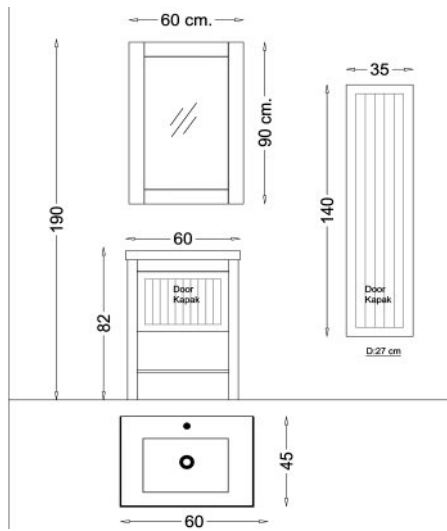

OREO 60 WHITE