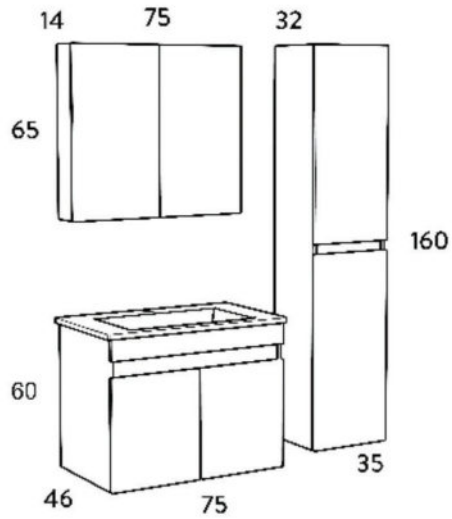

SOFT CLOSE
ΜΗΧΑΝΙΣΜΟΙ
SOFT CLOSE
DOOR

ΝΙΠΤΗΡΑΣ
ΠΟΡΣΕΛΑΝΗΣ
CERAMIC WASH

ΦΩΤΙΣΤΙΚΟ IP44
IP44 LEDLIGHT

OMEGA 75 WHITE

ΜΕΛΑΜΙΝΗ
MELAMINE

SOFT CLOSE
ΜΗΧΑΝΙΣΜΟΙ
SOFT CLOSE
DOOR

ΝΙΠΤΗΡΑΣ
ΠΟΡΣΕΛΑΝΗΣ
CERAMIC WASH

ΦΩΤΙΣΤΙΚΟ IP44
IP44 LEDLIGHT