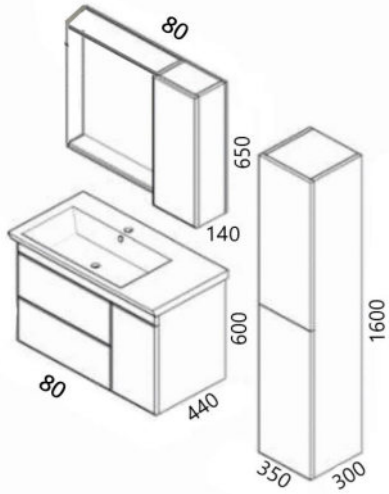

IBIZA 80 WHITE