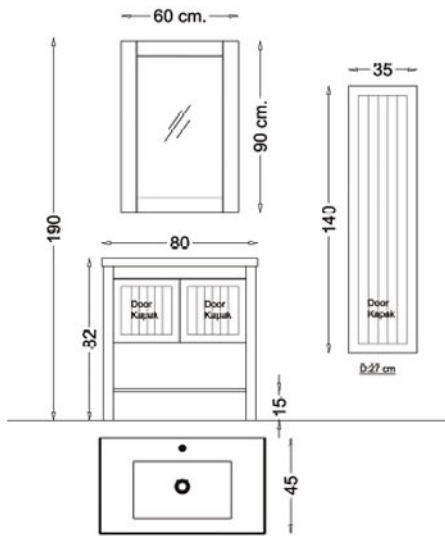

OREO 80 WHITE