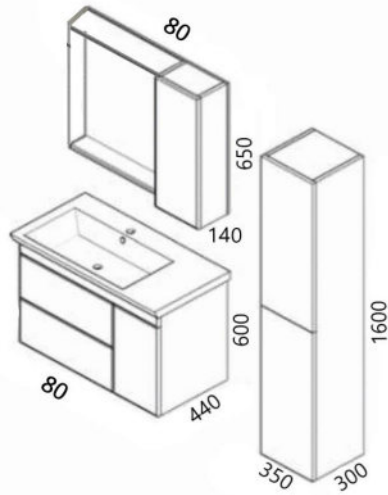

ΦΩΤΙΣΤΙΚΟ IP44

IP44 LEDLIGHT

IBIZA 100 ACAPULCO

ΜΕΛΑΜΙΝΗ
MELAMINE

SOFT CLOSE
ΜΗΧΑΝΙΣΜΟΙ
SOFT CLOSE
DOOR

ΝΙΠΤΗΡΑΣ
ΠΟΡΣΕΛΑΝΗΣ
CERAMIC WASH

ΦΩΤΙΣΤΙΚΟ IP44
IP44 LEDLIGHT

IBIZA 80 ACAPULCO