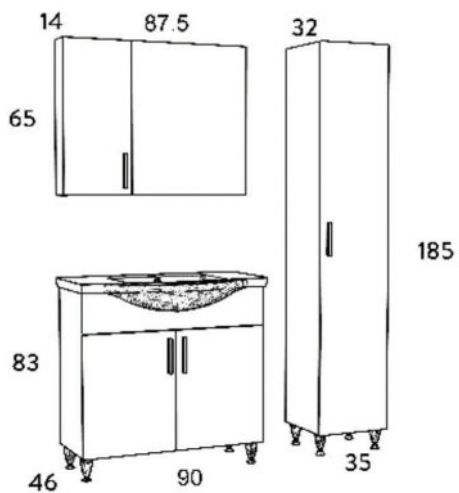

SIENA 100 SONOMA

ΜΕΛΑΜΙΝΗ
MELAMINE

SOFT CLOSE
ΜΗΧΑΝΙΣΜΟΙ
SOFT CLOSE
DOOR

ΝΙΠΤΗΡΑΣ
ΠΟΡΣΕΛΑΝΗΣ
CERAMIC WASH

ΦΩΤΙΣΤΙΚΟ IP44
IP44 LEDLIGHT

SIENA 90 SONOMA

ΜΕΛΑΜΙΝΗ
MELAMINE

SOFT CLOSE
ΜΗΧΑΝΙΣΜΟΙ
SOFT CLOSE
DOOR