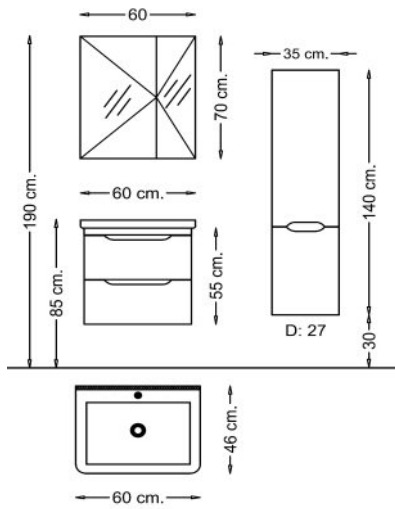

GLOSSY WHITE
 LACQUER

SOFT CLOSE
 ΜΗΧΑΝΙΣΜΟΙ

SOFT CLOSE
 DOOR

ΝΙΠΤΗΡΑΣ
 ΠΟΡΣΕΛΑΝΗΣ

CERAMIC WASH

ΦΩΤΙΣΤΙΚΟ IP44

IP44 LEDLIGHT

BELE 60 WHITE