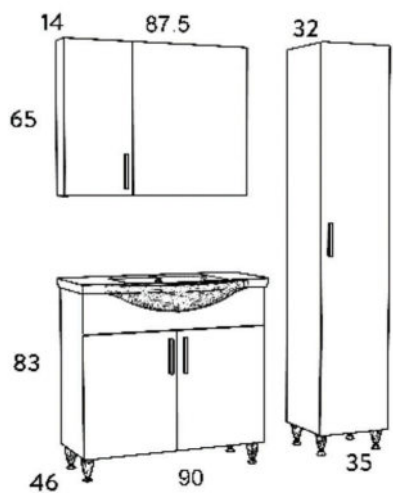

ΜΕΛΑΜΙΝΗ
 MELAMINE

SOFT CLOSE
 ΜΗΧΑΝΙΣΜΟΙ
 SOFT CLOSE
 DOOR

ΝΙΠΤΗΡΑΣ
 ΠΟΡΣΕΛΑΝΗΣ
 CERAMIC WASH

ΦΩΤΙΣΤΙΚΟ IP44
 IP44 LEDLIGHT

SIENA 90 WHITE

ΜΕΛΑΜΙΝΗ
MELAMINE

SOFT CLOSE
ΜΗΧΑΝΙΣΜΟΙ
SOFT CLOSE
DOOR

ΝΙΠΤΗΡΑΣ
ΠΟΡΣΕΛΑΝΗΣ
CERAMIC WASH