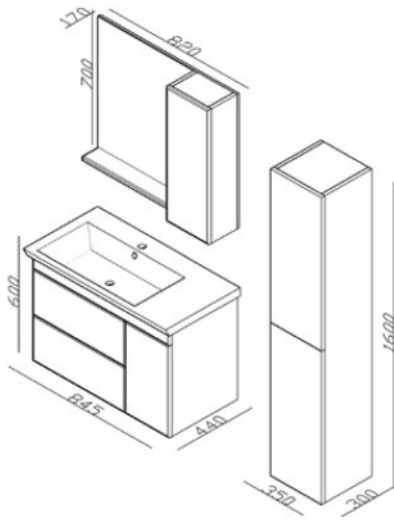

DODE 85 WHITE