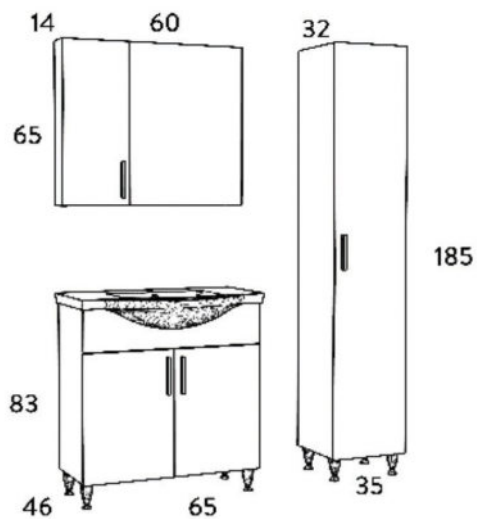

ΝΙΠΤΗΡΑΣ
ΠΟΡΣΕΛΑΝΗΣ
CERAMIC WASH

ΦΩΤΙΣΤΙΚΟ IP44
IP44 LEDLIGHT

SIENA 65

SONOMA DARK

ΜΕΛΑΜΙΝΗ
MELAMINE

SOFT CLOSE
ΜΗΧΑΝΙΣΜΟΙ
SOFT CLOSE
DOOR

ΝΙΠΤΗΡΑΣ
ΠΟΡΣΕΛΑΝΗΣ
CERAMIC WASH

ΦΩΤΙΣΤΙΚΟ IP44
IP44 LEDLIGHT