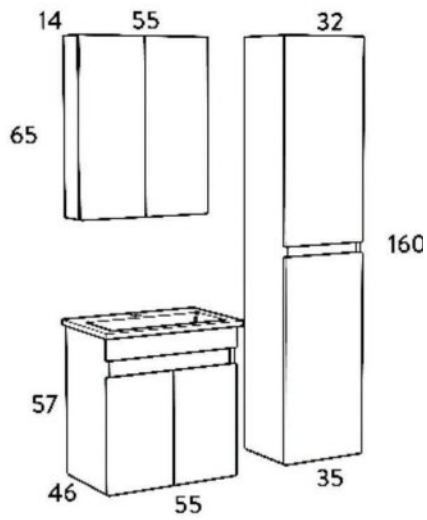

ΜΕΛΑΜΙΝΗ
 MELAMINE

SOFT CLOSE
 ΜΗΧΑΝΙΣΜΟΙ
 SOFT CLOSE
 DOOR

ΝΙΠΤΗΡΑΣ
 ΠΟΡΣΕΛΑΝΗΣ
 CERAMIC WASH

ΦΩΤΙΣΤΙΚΟ IP44
 IP44 LEDLIGHT

OMEGA 55

BEIGE OAK

ΜΕΛΑΜΙΝΗ
MELAMINE

SOFT CLOSE
ΜΗΧΑΝΙΣΜΟΙ
SOFT CLOSE
DOOR