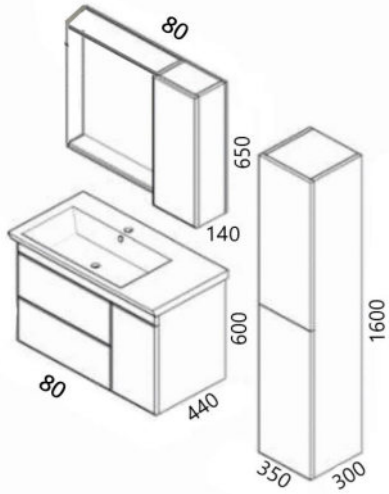

SOFT CLOSE
ΜΗΧΑΝΙΣΜΟΙ

SOFT CLOSE
DOOR

ΝΙΠΤΗΡΑΣ
ΠΟΡΣΕΛΑΝΗΣ

CERAMIC WASH

ΦΩΤΙΣΤΙΚΟ IP44

IP44 LEDLIGHT

IBIZA 80 ANTHRACITE

ΜΕΛΑΜΙΝΗ
MELAMINE