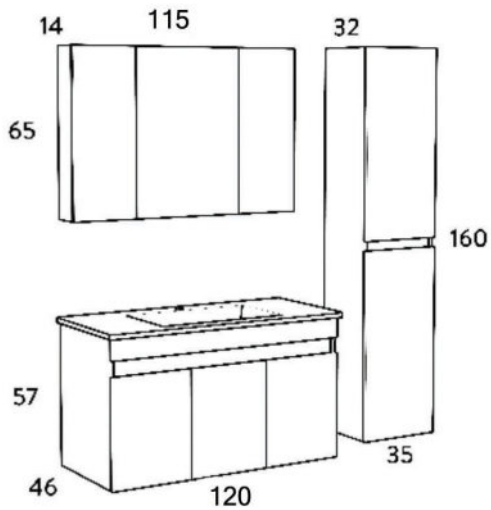

ΦΩΤΙΣΤΙΚΟ IP44
IP44 LEDLIGHT

OMEGA 55 GRAY OAK

ΜΕΛΑΜΙΝΗ
MELAMINE

SOFT CLOSE
ΜΗΧΑΝΙΣΜΟΙ
SOFT CLOSE
DOOR

ΝΙΠΤΗΡΑΣ
ΠΟΡΣΕΛΑΝΗΣ
CERAMIC WASH

ΦΩΤΙΣΤΙΚΟ IP44
IP44 LEDLIGHT

OMEGA 120

BEIGE OAK