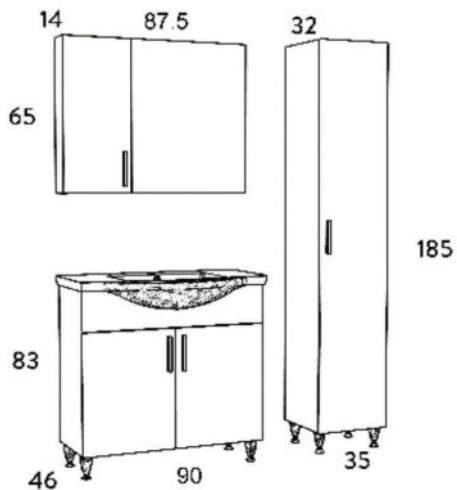

ΦΩΤΙΣΤΙΚΟ IP44
IP44 LEDLIGHT

SIENA 100

SONOMA DARK

ΜΕΛΑΜΙΝΗ
MELAMINE

SOFT CLOSE
ΜΗΧΑΝΙΣΜΟΙ
SOFT CLOSE
DOOR

ΝΙΠΤΗΡΑΣ
ΠΟΡΣΕΛΑΝΗΣ
CERAMIC WASH

ΦΩΤΙΣΤΙΚΟ IP44
IP44 LEDLIGHT

SIENA 90 SONOMA DARK