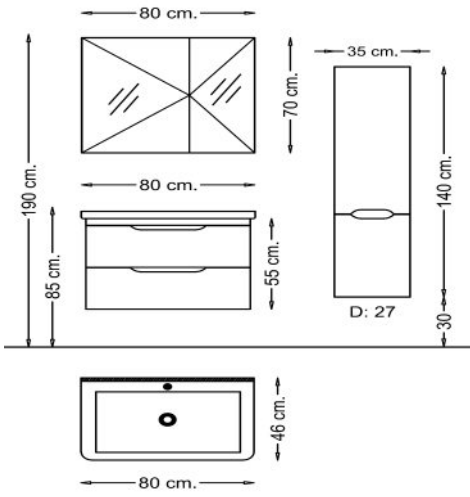

SOFT CLOSE
 ΜΗΧΑΝΙΣΜΟΙ

SOFT CLOSE
 DOOR

ΝΙΠΤΗΡΑΣ
 ΠΟΡΣΕΛΑΝΗΣ

CERAMIC WASH

ΦΩΤΙΣΤΙΚΟ IP44

IP44 LEDLIGHT

BELE 80 WHITE

ΓΥΑΛΙΣΤΕΡΟ ΛΕΥΚΟ
 LACQUER