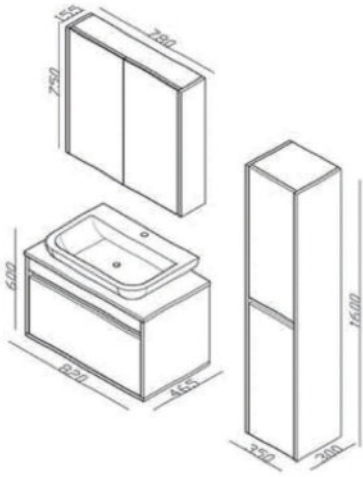

SOFT CLOSE
ΜΗΧΑΝΙΣΜΟΙ

SOFT CLOSE
DOOR

ΝΙΠΤΗΡΑΣ
ΠΟΡΣΕΛΑΝΗΣ

CERAMIC WASH

ΦΩΤΙΣΤΙΚΟ IP44

IP44 LEDLIGHT

NEXT 82 WHITE

ΓΥΑΛΙΣΤΕΡΟ ΛΕΥΚΟ
LACQUER