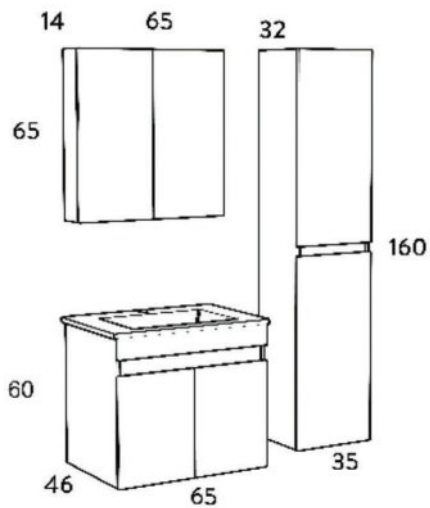

OMEGA 75

BEIGE OAK

ΜΕΛΑΜΙΝΗ
MELAMINE

SOFT CLOSE
ΜΗΧΑΝΙΣΜΟΙ
SOFT CLOSE
DOOR

ΝΙΠΤΗΡΑΣ
ΠΟΡΣΕΛΑΝΗΣ
CERAMIC WASH

ΦΩΤΙΣΤΙΚΟ IP44
IP44 LEDLIGHT

OMEGA 65

BEIGE OAK