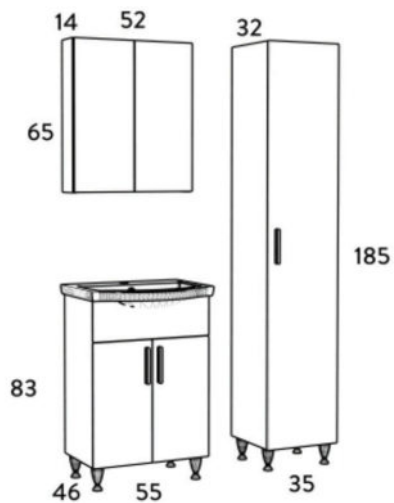

SIENA 55

SONOMA DARK