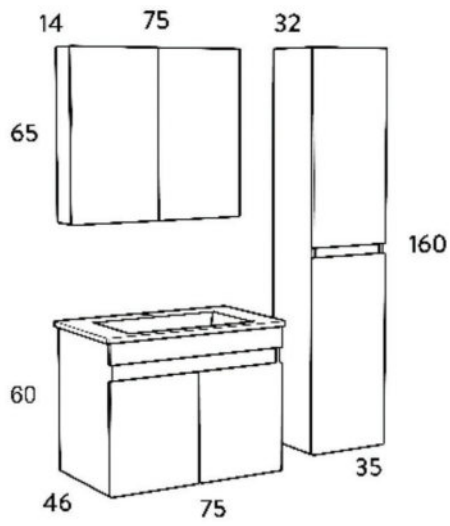

ΦΩΤΙΣΤΙΚΟ IP44
IP44 LED LIGHT

OMEGA 90 GRAY OAK

ΜΕΛΑΜΙΝΗ
MELAMINE

SOFT CLOSE
ΜΗΧΑΝΙΣΜΟΙ
SOFT CLOSE
DOOR

ΝΙΠΤΗΡΑΣ
ΠΟΡΣΕΛΑΝΗΣ
CERAMIC WASH

ΦΩΤΙΣΤΙΚΟ IP44
IP44 LEDLIGHT

OMEGA 75 GRAY OAK

ΜΕΛΑΜΙΝΗ
MELAMINE