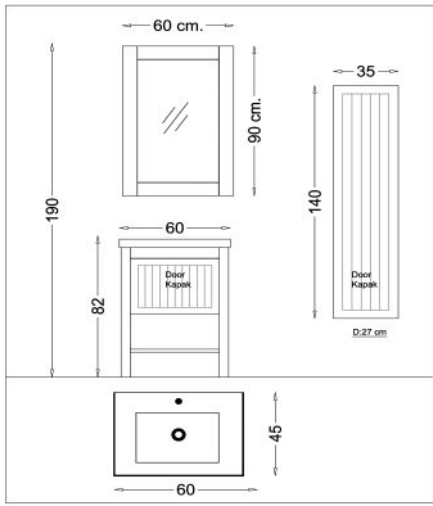

OREO 80 CARBON