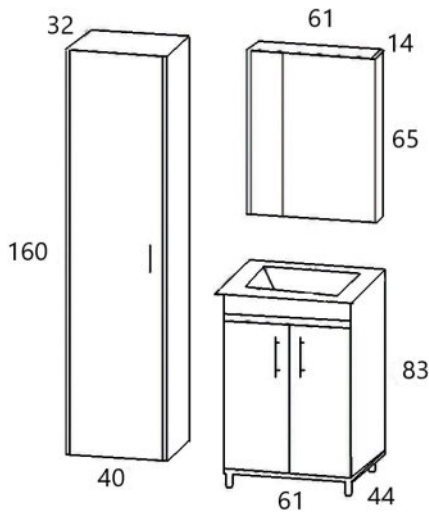

SOFT CLOSE
ΜΗΧΑΝΙΣΜΟΙ
SOFT CLOSE
DOOR

ΝΙΠΤΗΡΑΣ
ΠΟΡΣΕΛΑΝΗΣ
CERAMIC WASH

ΦΩΤΙΣΤΙΚΟ IP44
IP44 LEDLIGHT

SAVINA 65 CEMENT

ΜΕΛΑΜΙΝΗ
MELAMINE

SOFT CLOSE
ΜΗΧΑΝΙΣΜΟΙ
SOFT CLOSE
DOOR

ΝΙΠΤΗΡΑΣ
ΠΟΡΣΕΛΑΝΗΣ
CERAMIC WASH

ΦΩΤΙΣΤΙΚΟ IP44
IP44 LEDLIGHT