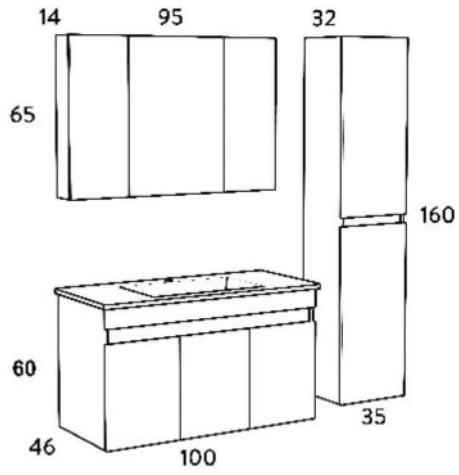

OMEGA 100

WHITE