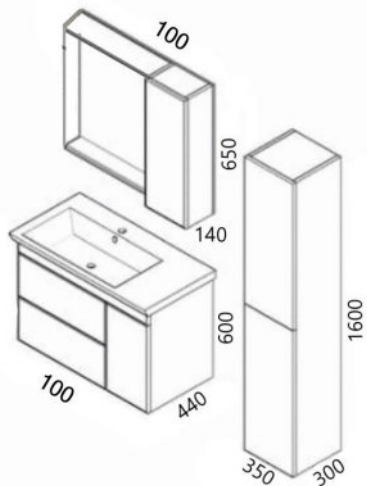

ΦΩΤΙΣΤΙΚΟ IP44
IP44 LEDLIGHT

IBIZA 80 WHITE

ΜΕΛΑΜΙΝΗ
MELAMINE

SOFT CLOSE
ΜΗΧΑΝΙΣΜΟΙ
SOFT CLOSE
DOOR

ΝΙΠΤΗΡΑΣ
ΠΟΡΣΕΛΑΝΗΣ
CERAMIC WASH

ΦΩΤΙΣΤΙΚΟ IP44
IP44 LEDLIGHT

IBIZA 100 ANTHRACITE

ΜΕΛΑΜΙΝΗ
MELAMINE