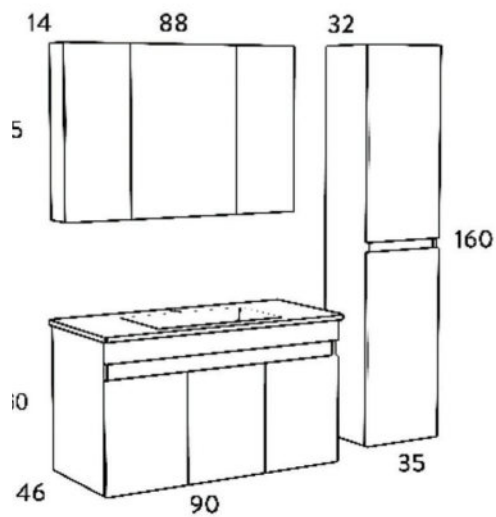

OMEGA 90 GRAY OAK