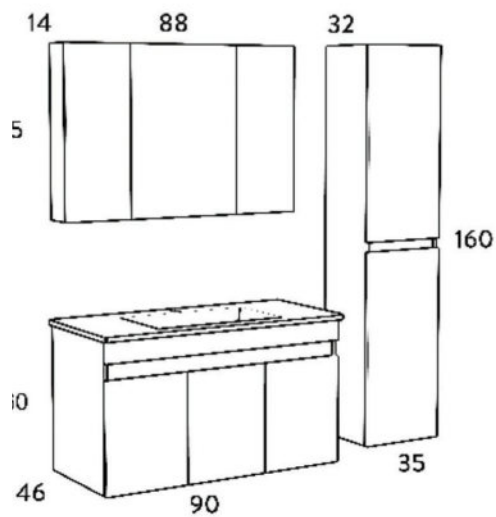

OMEGA 100

WHITE

ΜΕΛΑΜΙΝΗ
MELAMINE

SOFT CLOSE
ΜΗΧΑΝΙΣΜΟΙ
SOFT CLOSE
DOOR

ΝΙΠΤΗΡΑΣ
ΠΟΡΣΕΛΑΝΗΣ
CERAMIC WASH

ΦΩΤΙΣΤΙΚΟ IP44
IP44 LEDLIGHT

OMEGA 90 WHITE

ΜΕΛΑΜΙΝΗ
MELAMINE