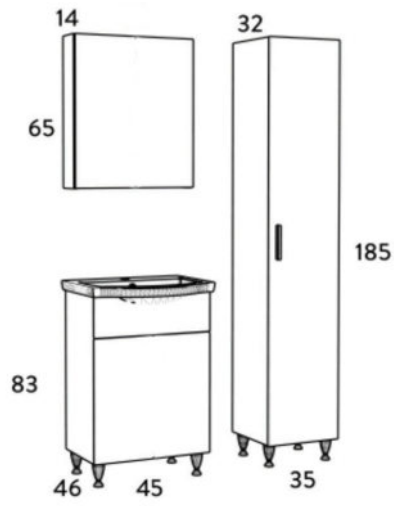

ΜΕΛΑΜΙΝΗ
MELAMINE

SOFT CLOSE
ΜΗΧΑΝΙΣΜΟΙ
SOFT CLOSE
DOOR

ΝΙΠΤΗΡΑΣ
ΠΟΡΣΕΛΑΝΗΣ
CERAMIC WASH

ΦΩΤΙΣΤΙΚΟ IP44
IP44 LEDLIGHT

SIENA 45 SONOMA

ΜΕΛΑΜΙΝΗ
MELAMINE

SOFT CLOSE
ΜΗΧΑΝΙΣΜΟΙ
SOFT CLOSE
DOOR

ΝΙΠΤΗΡΑΣ
ΠΟΡΣΕΛΑΝΗΣ
CERAMIC WASH