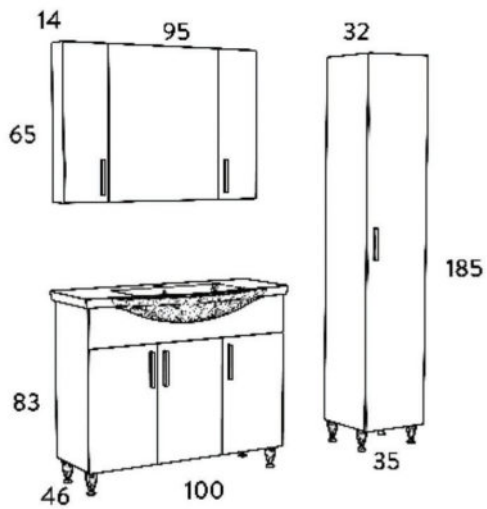

ΜΕΛΑΜΙΝΗ
MELAMINE

SOFT CLOSE
ΜΗΧΑΝΙΣΜΟΙ
SOFT CLOSE
DOOR

ΝΙΠΤΗΡΑΣ
ΠΟΡΣΕΛΑΝΗΣ
CERAMIC WASH

ΦΩΤΙΣΤΙΚΟ IP44
IP44 LEDLIGHT

SIENA 100

HARMONY NEW

ΜΕΛΑΜΙΝΗ
MELAMINE

SOFT CLOSE
ΜΗΧΑΝΙΣΜΟΙ
SOFT CLOSE
DOOR