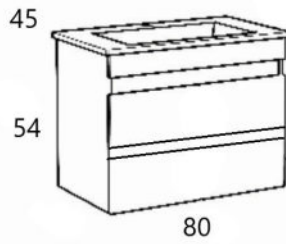

SOFT 80 GRAY