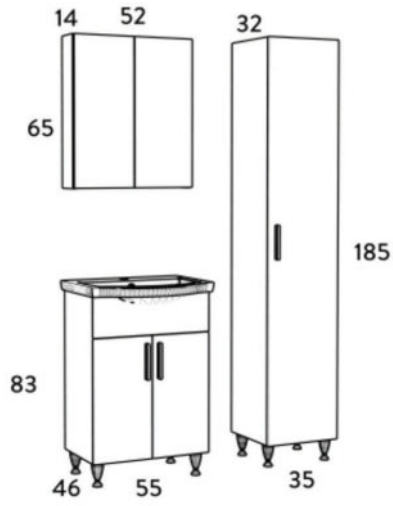

ΜΕΛΑΜΙΝΗ
MELAMINE

SOFT CLOSE
ΜΗΧΑΝΙΣΜΟΙ
SOFT CLOSE
DOOR

ΝΙΠΤΗΡΑΣ
ΠΟΡΣΕΛΑΝΗΣ
CERAMIC WASH

ΦΩΤΙΣΤΙΚΟ IP44
IP44 LEDLIGHT

SIENA 55 WHITE

ΜΕΛΑΜΙΝΗ
MELAMINE

SOFT CLOSE
ΜΗΧΑΝΙΣΜΟΙ
SOFT CLOSE
DOOR

ΝΙΠΤΗΡΑΣ
ΠΟΡΣΕΛΑΝΗΣ
CERAMIC WASH