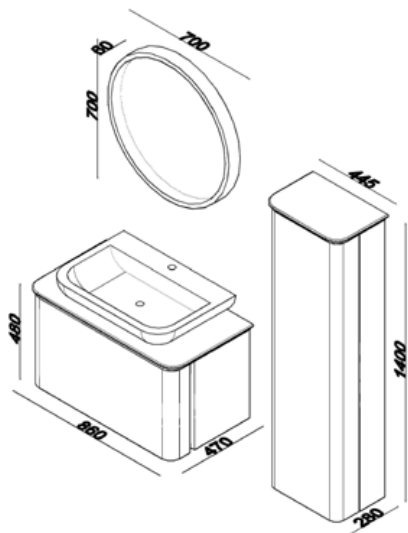

ΝΙΠΤΗΡΑΣ
ΠΟΡΣΕΛΑΝΗΣ

CERAMIC WASH

ΦΩΤΙΣΤΙΚΟ IP44

IP44 LEDLIGHT

SENSIO 86 WHITE NEW

ΓΥΑΛΙΣΤΕΡΟ ΛΕΥΚΟ
LACQUER

GLOSSY WHITE
LACQUER

SOFT CLOSE
ΜΗΧΑΝΙΣΜΟΙ