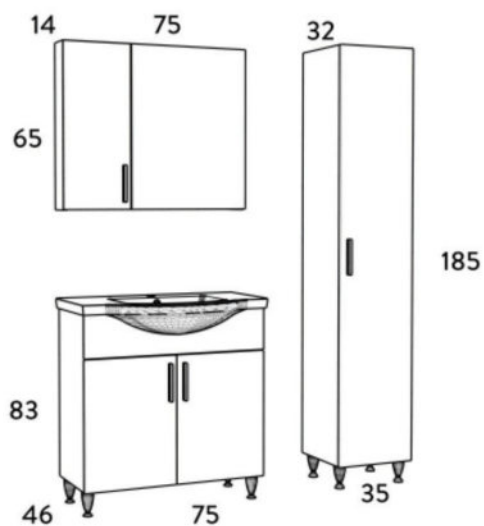

SIENA 75

HARMONY NEW