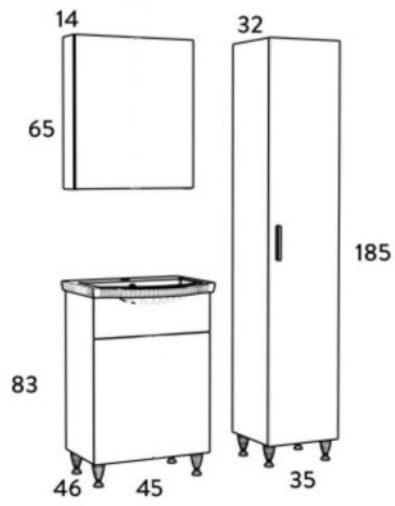

ΝΙΠΤΗΡΑΣ
ΠΟΡΣΕΛΑΝΗΣ
CERAMIC WASH

ΦΩΤΙΣΤΙΚΟ IP44
IP44 LEDLIGHT

SIENA 45

HARMONY NEW

ΜΕΛΑΜΙΝΗ
MELAMINE

SOFT CLOSE
ΜΗΧΑΝΙΣΜΟΙ
SOFT CLOSE
DOOR

ΝΙΠΤΗΡΑΣ
ΠΟΡΣΕΛΑΝΗΣ
CERAMIC WASH

ΦΩΤΙΣΤΙΚΟ IP44
IP44 LEDLIGHT