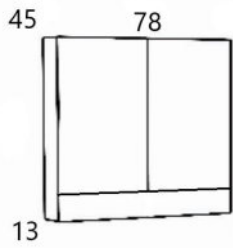

SOFT 80 GRAY