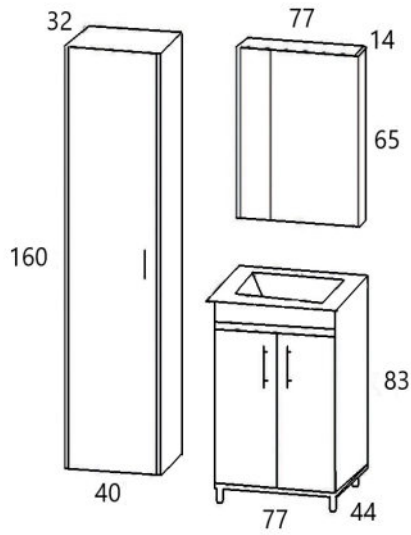

ΦΩΤΙΣΤΙΚΟ IP44
IP44 LEDLIGHT

SAVINA 100 CEMENT

ΜΕΛΑΜΙΝΗ
MELAMINE

SOFT CLOSE
ΜΗΧΑΝΙΣΜΟΙ
SOFT CLOSE
DOOR

ΝΙΠΤΗΡΑΣ
ΠΟΡΣΕΛΑΝΗΣ
CERAMIC WASH

ΦΩΤΙΣΤΙΚΟ IP44
IP44 LEDLIGHT

SAVINA 80 CEMENT

ΜΕΛΑΜΙΝΗ
MELAMINE