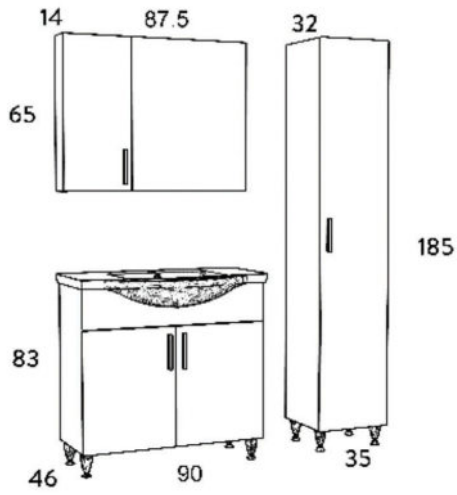

ΝΙΠΤΗΡΑΣ
ΠΟΡΣΕΛΑΝΗΣ
CERAMIC WASH

ΦΩΤΙΣΤΙΚΟ IP44
IP44 LEDLIGHT

SIENA 90

HARMONY NEW

ΜΕΛΑΜΙΝΗ
MELAMINE

SOFT CLOSE
ΜΗΧΑΝΙΣΜΟΙ
SOFT CLOSE
DOOR

ΝΙΠΤΗΡΑΣ
ΠΟΡΣΕΛΑΝΗΣ
CERAMIC WASH

ΦΩΤΙΣΤΙΚΟ IP44
IP44 LEDLIGHT