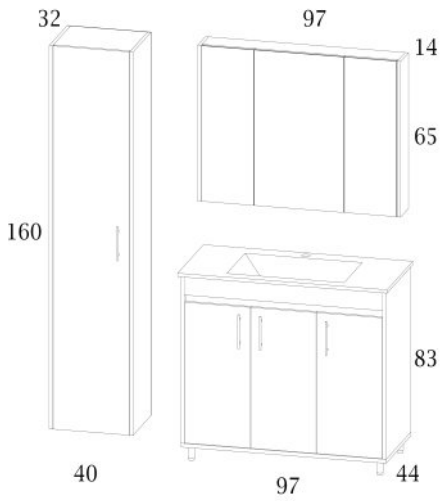

SAVINA 100

NARURAL OAK