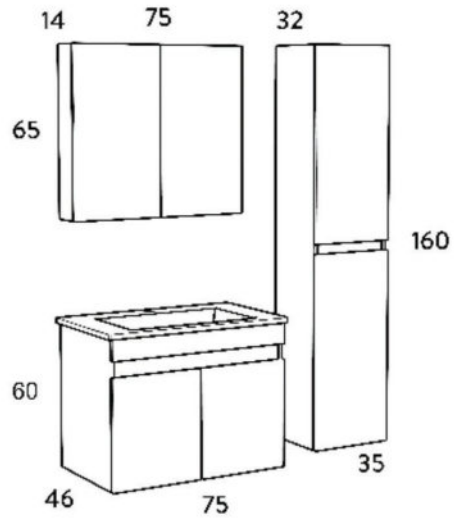

OMEGA 75

BEIGE OAK