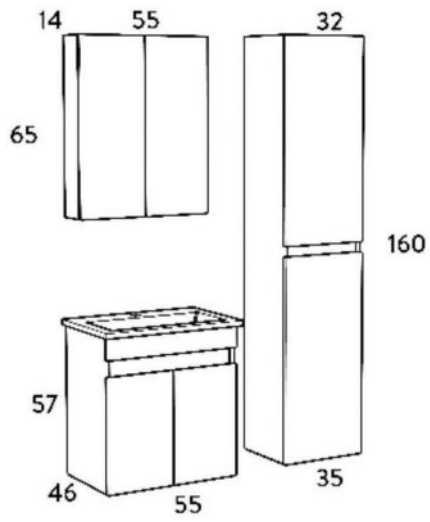

OMEGA 55 GRAY OAK