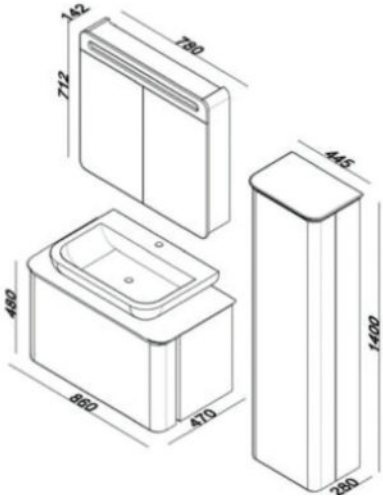

SENSIO 86 WHITE