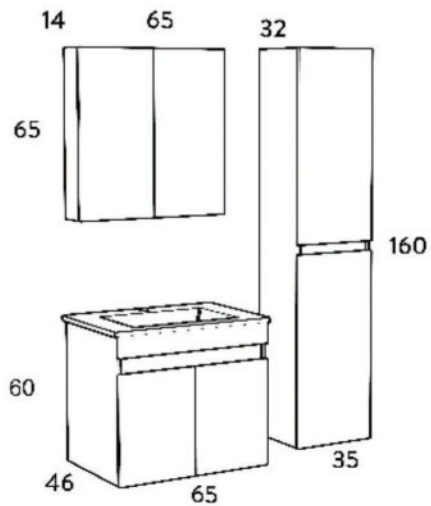

OMEGA 65

BEIGE OAK