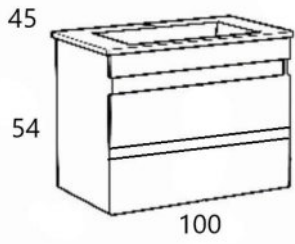

SOFT CLOSE
ΜΗΧΑΝΙΣΜΟΙ
SOFT CLOSE
DOOR

ΝΙΠΤΗΡΑΣ
ΠΟΡΣΕΛΑΝΗΣ
CERAMIC WASH

ΦΩΤΙΣΤΙΚΟ IP44
IP44 LEDLIGHT

SOFT 100 GRAY

ΜΕΛΑΜΙΝΗ
MELAMINE

SOFT CLOSE
ΜΗΧΑΝΙΣΜΟΙ
SOFT CLOSE
DOOR

ΝΙΠΤΗΡΑΣ
ΠΟΡΣΕΛΑΝΗΣ
CERAMIC WASH

ΦΩΤΙΣΤΙΚΟ IP44
IP44 LEDLIGHT