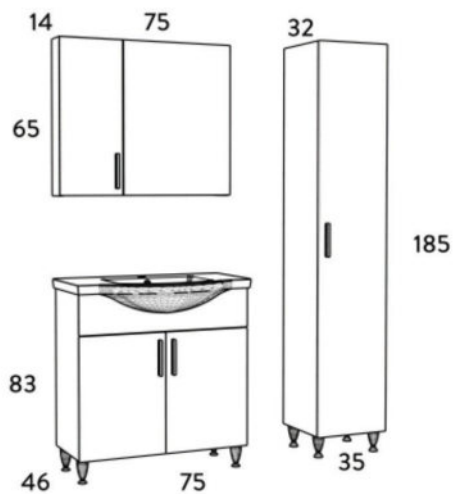

SIENA 75

WHITE