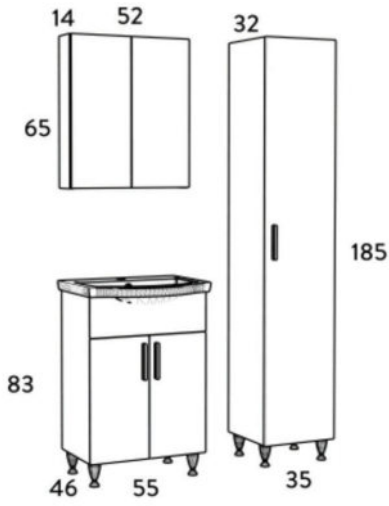

ΦΩΤΙΣΤΙΚΟ IP44

IP44 LEDLIGHT

SIENA 65 SONOMA

ΜΕΛΑΜΙΝΗ
MELAMINE

SOFT CLOSE
ΜΗΧΑΝΙΣΜΟΙ
SOFT CLOSE
DOOR

ΝΙΠΤΗΡΑΣ
ΠΟΡΣΕΛΑΝΗΣ
CERAMIC WASH

ΦΩΤΙΣΤΙΚΟ IP44
IP44 LEDLIGHT

SIENA 55 SONOMA