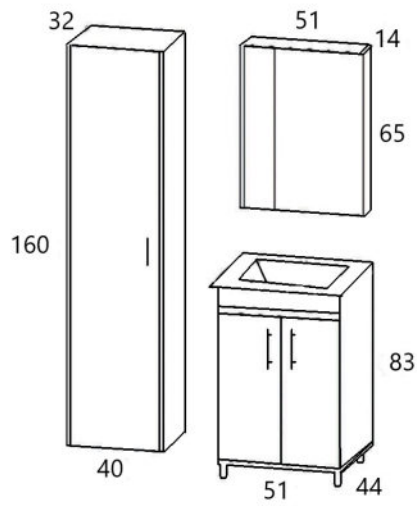

SOFT CLOSE
ΜΗΧΑΝΙΣΜΟΙ
SOFT CLOSE
DOOR

ΝΙΠΤΗΡΑΣ
ΠΟΡΣΕΛΑΝΗΣ
CERAMIC WASH

ΦΩΤΙΣΤΙΚΟ IP44
IP44 LEDLIGHT

SAVINA 55

NARURAL OAK

ΜΕΛΑΜΙΝΗ
MELAMINE

SOFT CLOSE
ΜΗΧΑΝΙΣΜΟΙ
SOFT CLOSE
DOOR

ΝΙΠΤΗΡΑΣ
ΠΟΡΣΕΛΑΝΗΣ
CERAMIC WASH