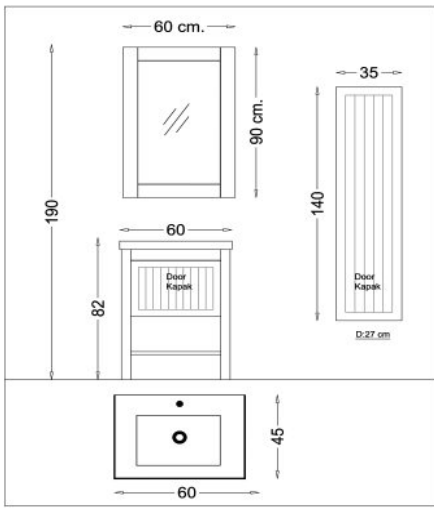

CERAMIC WASH

ΦΩΤΙΣΤΙΚΟ IP44

IP44 LEDLIGHT

OREO 60 CARBON

ΓΥΑΛΙΣΤΕΡΟ ΜΑΥΡΟ
LACQUER

GLOSSY BLACK
LACQUER

SOFT CLOSE
ΜΗΧΑΝΙΣΜΟΙ

SOFT CLOSE
DOOR