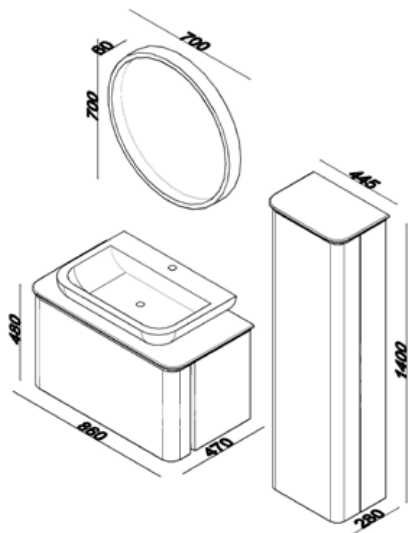

SENSIO 86

BLACK NEW