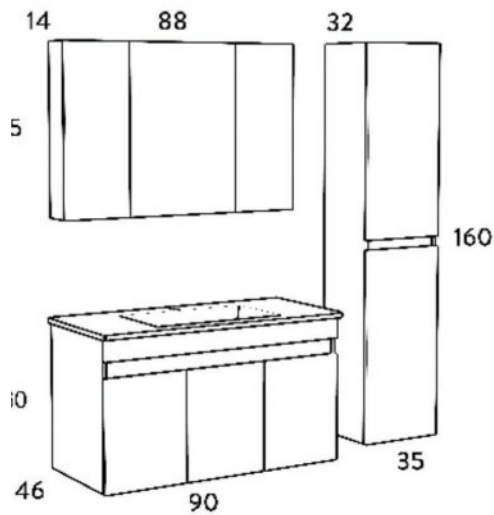

ΝΙΠΤΗΡΑΣ
ΠΟΡΣΕΛΑΝΗΣ
CERAMIC WASH

ΦΩΤΙΣΤΙΚΟ IP44
IP44 LEDLIGHT

OMEGA 90

BEIGE OAK

ΜΕΛΑΜΙΝΗ
MELAMINE

SOFT CLOSE
ΜΗΧΑΝΙΣΜΟΙ
SOFT CLOSE
DOOR

ΝΙΠΤΗΡΑΣ
ΠΟΡΣΕΛΑΝΗΣ
CERAMIC WASH

ΦΩΤΙΣΤΙΚΟ IP44
IP44 LEDLIGHT