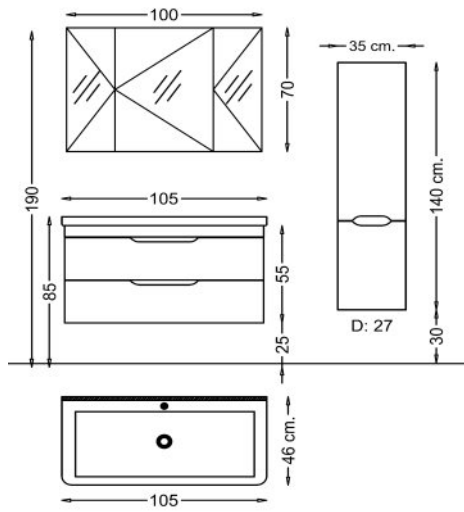

ΝΙΠΤΗΡΑΣ
ΠΟΡΣΕΛΑΝΗΣ

CERAMIC WASH

ΦΩΤΙΣΤΙΚΟ IP44

IP44 LEDLIGHT

BELE 105

WHITE

ΓΥΑΛΙΣΤΕΡΟ ΛΕΥΚΟ
 LACQUER

GLOSSY WHITE
 LACQUER