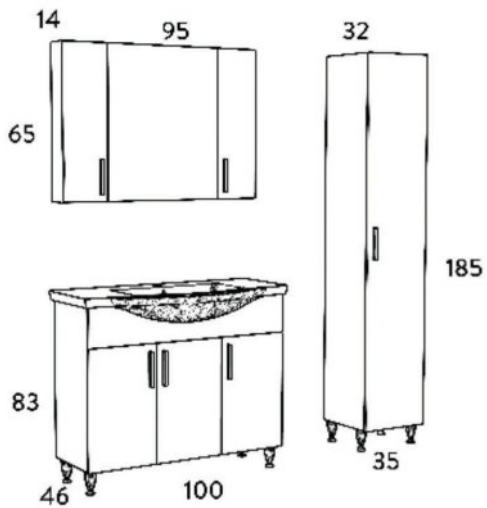

SIENA 100 SONOMA