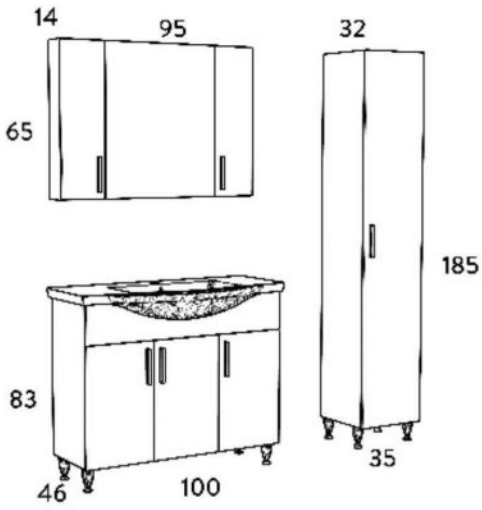

SIENA 100

SONOMA DARK