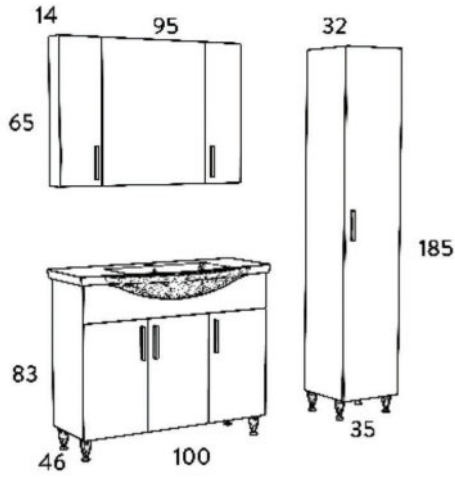

SIENA 55

SONOMA DARK

ΜΕΛΑΜΙΝΗ
MELAMINE

SOFT CLOSE
ΜΗΧΑΝΙΣΜΟΙ
SOFT CLOSE
DOOR

ΝΙΠΤΗΡΑΣ
ΠΟΡΣΕΛΑΝΗΣ
CERAMIC WASH

ΦΩΤΙΣΤΙΚΟ IP44
IP44 LEDLIGHT

SIENA 100

WHITE