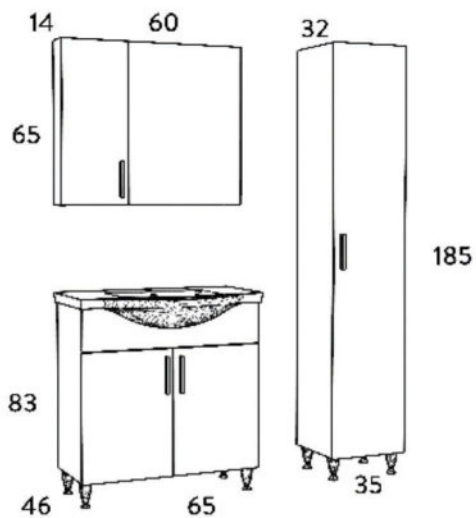

ΦΩΤΙΣΤΙΚΟ IP44
IP44 LEDLIGHT

SIENA 75

WHITE

ΜΕΛΑΜΙΝΗ
MELAMINE

SOFT CLOSE
ΜΗΧΑΝΙΣΜΟΙ
SOFT CLOSE
DOOR

ΝΙΠΤΗΡΑΣ
ΠΟΡΣΕΛΑΝΗΣ
CERAMIC WASH

ΦΩΤΙΣΤΙΚΟ IP44
IP44 LEDLIGHT

SIENA 65 WHITE