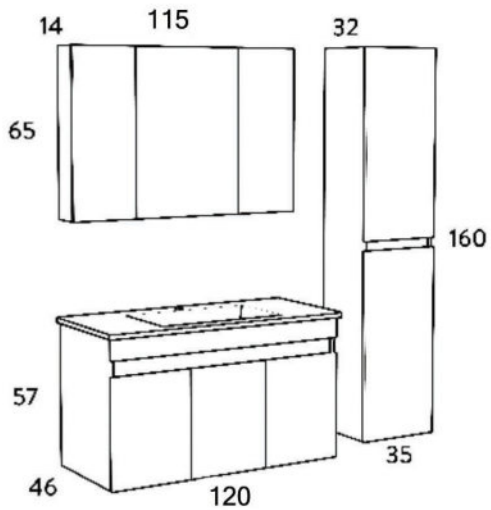

ΝΙΠΤΗΡΑΣ
ΠΟΡΣΕΛΑΝΗΣ
CERAMIC WASH

ΦΩΤΙΣΤΙΚΟ IP44
IP44 LEDLIGHT

OMEGA 120

WHITE

ΜΕΛΑΜΙΝΗ
 MELAMINE

SOFT CLOSE
 ΜΗΧΑΝΙΣΜΟΙ
 SOFT CLOSE
 DOOR

ΝΙΠΤΗΡΑΣ
 ΠΟΡΣΕΛΑΝΗΣ
 CERAMIC WASH

ΦΩΤΙΣΤΙΚΟ IP44
 IP44 LEDLIGHT