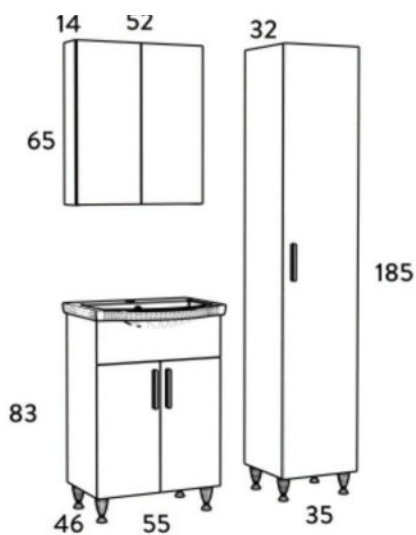

ΜΕΛΑΜΙΝΗ
MELAMINE

SOFT CLOSE
ΜΗΧΑΝΙΣΜΟΙ
SOFT CLOSE
DOOR

ΝΙΠΤΗΡΑΣ
ΠΟΡΣΕΛΑΝΗΣ
CERAMIC WASH

ΦΩΤΙΣΤΙΚΟ IP44
IP44 LEDLIGHT

SIENA 55

HARMONY NEW

ΜΕΛΑΜΙΝΗ
MELAMINE

SOFT CLOSE
ΜΗΧΑΝΙΣΜΟΙ
SOFT CLOSE
DOOR