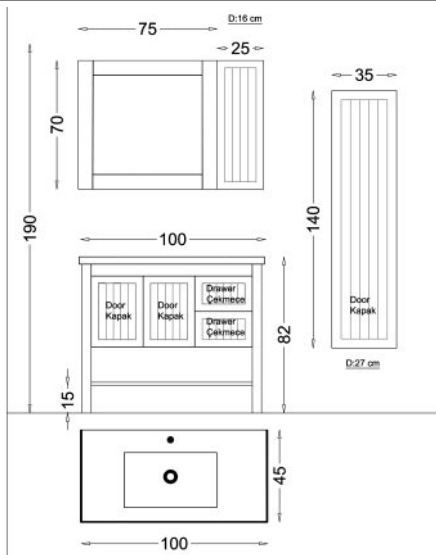

GLOSSY WHITE
LACQUER

SOFT CLOSE
ΜΗΧΑΝΙΣΜΟΙ

SOFT CLOSE
DOOR

ΝΙΠΤΗΡΑΣ
ΠΟΡΣΕΛΑΝΗΣ

CERAMIC WASH

ΦΩΤΙΣΤΙΚΟ IP44

IP44 LEDLIGHT

OREO 100 WHITE