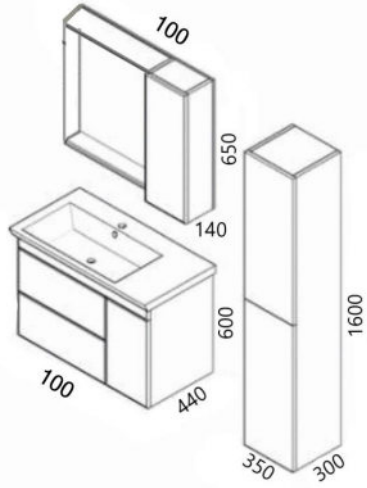

ΜΕΛΑΜΙΝΗ
MELAMINE

SOFT CLOSE
ΜΗΧΑΝΙΣΜΟΙ
SOFT CLOSE
DOOR

ΝΙΠΤΗΡΑΣ
ΠΟΡΣΕΛΑΝΗΣ
CERAMIC WASH

ΦΩΤΙΣΤΙΚΟ IP44
IP44 LEDLIGHT

IBIZA 100 WHITE

ΜΕΛΑΜΙΝΗ
MELAMINE

SOFT CLOSE
ΜΗΧΑΝΙΣΜΟΙ
SOFT CLOSE
DOOR

ΝΙΠΤΗΡΑΣ
ΠΟΡΣΕΛΑΝΗΣ
CERAMIC WASH