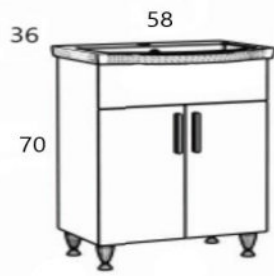

SKOPELOS 60 BERLIN