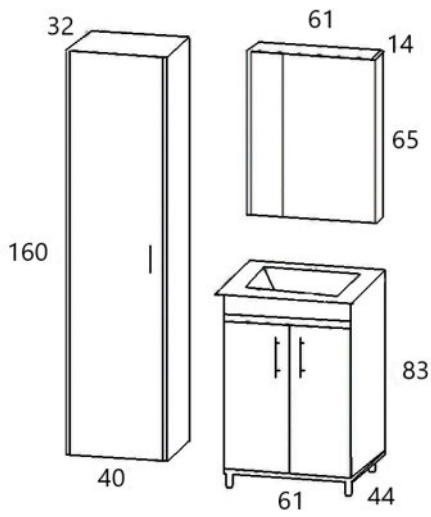

SOFT CLOSE
ΜΗΧΑΝΙΣΜΟΙ

SOFT CLOSE
DOOR

ΝΙΠΤΗΡΑΣ
ΠΟΡΣΕΛΑΝΗΣ

CERAMIC WASH

ΦΩΤΙΣΤΙΚΟ IP44
IP44 LEDLIGHT

SAVINA 65

NARURAL OAK

ΜΕΛΑΜΙΝΗ
MELAMINE