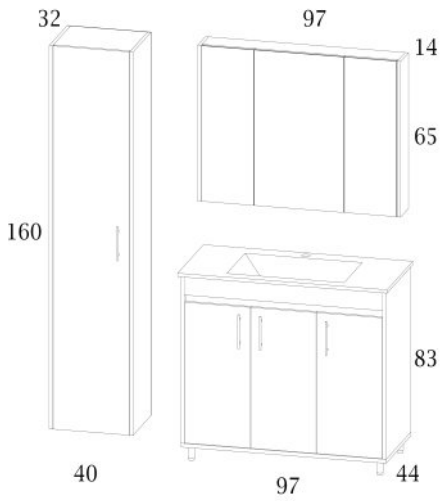

SAVINA 100 CEMENT