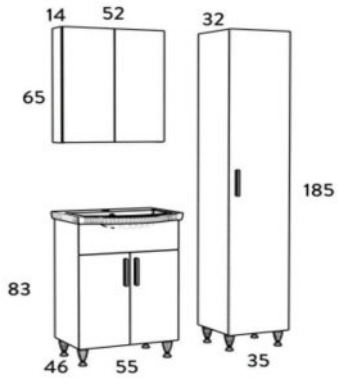

ΦΩΤΙΣΤΙΚΟ IP44
IP44 LEDLIGHT

SIENA 45 WHITE

ΜΕΛΑΜΙΝΗ
MELAMINE

SOFT CLOSE
ΜΗΧΑΝΙΣΜΟΙ
SOFT CLOSE
DOOR

ΝΙΠΤΗΡΑΣ
ΠΟΡΣΕΛΑΝΗΣ
CERAMIC WASH

ΦΩΤΙΣΤΙΚΟ IP44
IP44 LEDLIGHT

ΜΕΛΑΜΙΝΗ
MELAMINE

SOFT CLOSE
ΜΗΧΑΝΙΣΜΟΙ