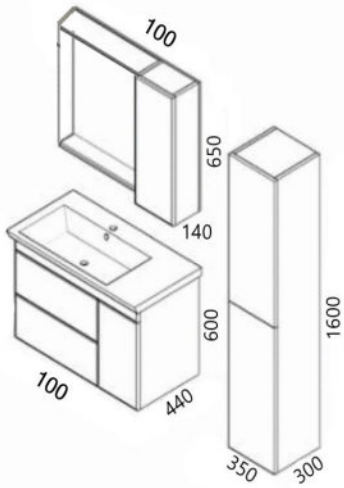

IBIZA 100 ACAPULCO