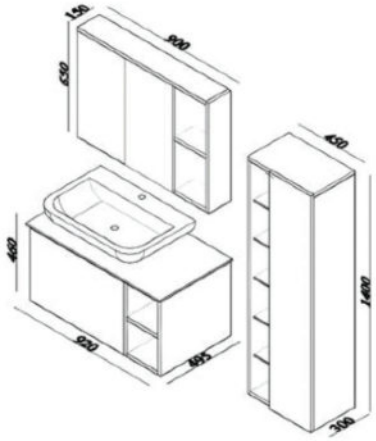

SOFT CLOSE
DOOR

ΝΙΠΤΗΡΑΣ
ΠΟΡΣΕΛΑΝΗΣ

CERAMIC WASH

ΦΩΤΙΣΤΙΚΟ IP44

IP44 LEDLIGHT

RITHO 90 LEGRANO

ΓΥΑΛΙΣΤΕΡΟ ΜΑΥΡΟ
LACQUER

GLOSSY BLACK
LACQUER