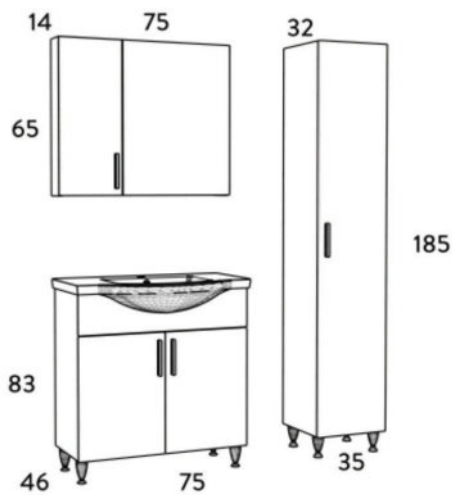

ΜΕΛΑΜΙΝΗ
MELAMINE

SOFT CLOSE
ΜΗΧΑΝΙΣΜΟΙ
SOFT CLOSE
DOOR

ΝΙΠΤΗΡΑΣ
ΠΟΡΣΕΛΑΝΗΣ
CERAMIC WASH

ΦΩΤΙΣΤΙΚΟ IP44
IP44 LEDLIGHT

SIENA 75

SONOMA DARK

ΜΕΛΑΜΙΝΗ
MELAMINE

SOFT CLOSE
ΜΗΧΑΝΙΣΜΟΙ
SOFT CLOSE
DOOR