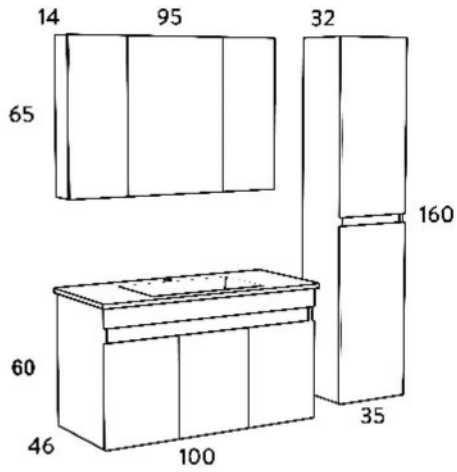

ΜΕΛΑΜΙΝΗ
 MELAMINE

SOFT CLOSE
 ΜΗΧΑΝΙΣΜΟΙ
 SOFT CLOSE
 DOOR

ΝΙΠΤΗΡΑΣ
 ΠΟΡΣΕΛΑΝΗΣ
 CERAMIC WASH

ΦΩΤΙΣΤΙΚΟ IP44
 IP44 LEDLIGHT

OMEGA 100

BEIGE OAK

ΜΕΛΑΜΙΝΗ
MELAMINE

SOFT CLOSE
ΜΗΧΑΝΙΣΜΟΙ
SOFT CLOSE
DOOR