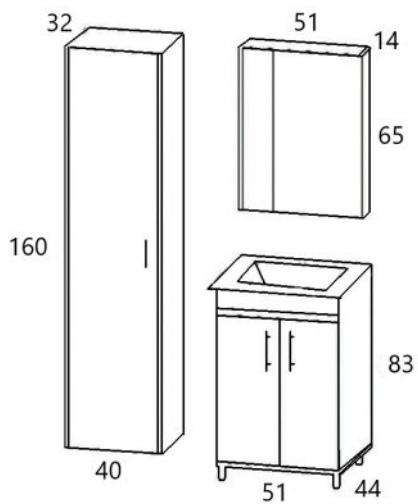

SAVINA 55 CEMENT