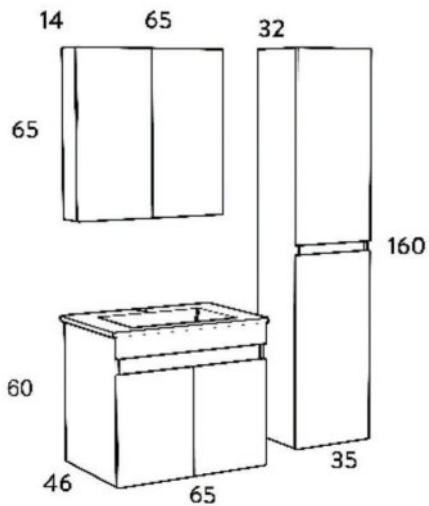

SOFT CLOSE
ΜΗΧΑΝΙΣΜΟΙ
SOFT CLOSE
DOOR

ΝΙΠΤΗΡΑΣ
ΠΟΡΣΕΛΑΝΗΣ
CERAMIC WASH
DOOR

ΦΩΤΙΣΤΙΚΟ IP44
IP44 LEDLIGHT

OMEGA 65 GRAY OAK

ΜΕΛΑΜΙΝΗ
MELAMINE

SOFT CLOSE
ΜΗΧΑΝΙΣΜΟΙ
SOFT CLOSE
DOOR

ΝΙΠΤΗΡΑΣ
ΠΟΡΣΕΛΑΝΗΣ
CERAMIC WASH