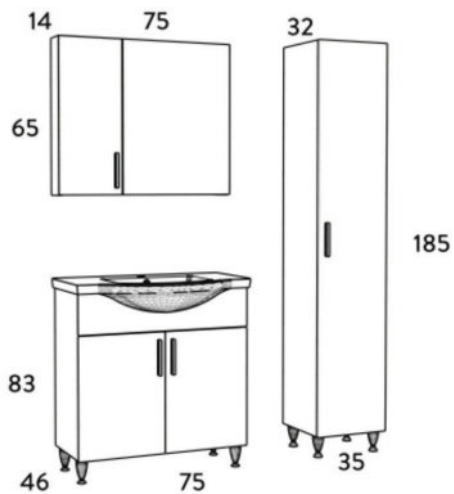

SIENA 75 SONOMA