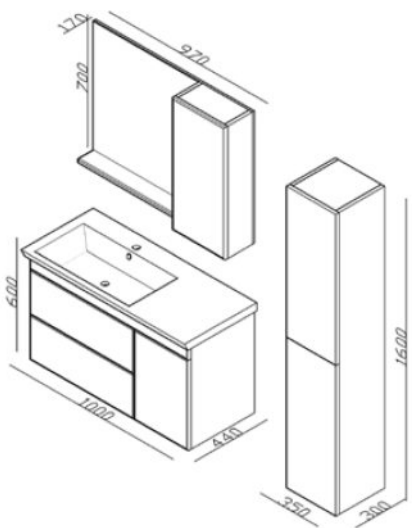

DODE 100 WHITE