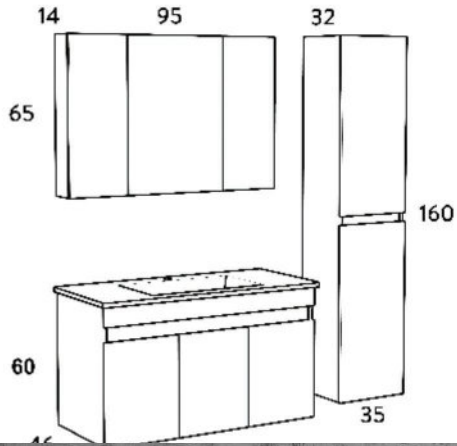

SOFT CLOSE
ΜΗΧΑΝΙΣΜΟΙ

ΝΙΠΤΗΡΑΣ
ΠΟΡΣΕΛΑΝΗΣ

ΦΩΤΙΣΤΙΚΟ IP44
IP44 LEDLIGHT

OMEGA 100

GRAY OAK

ΜΕΛΑΜΙΝΗ
MELAMINE

SOFT CLOSE
ΜΗΧΑΝΙΣΜΟΙ

ΝΙΠΤΗΡΑΣ
ΠΟΡΣΕΛΑΝΗΣ