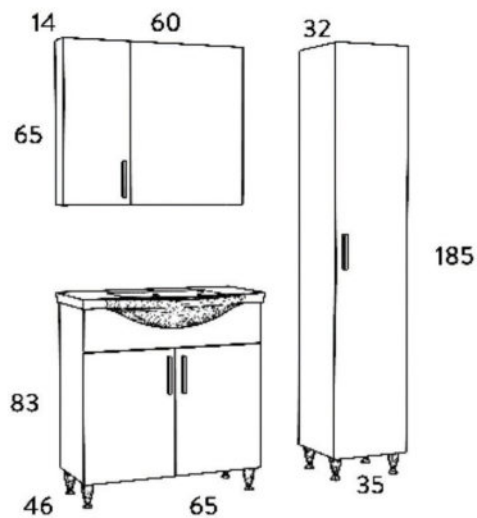

SIENA 65 SONOMA