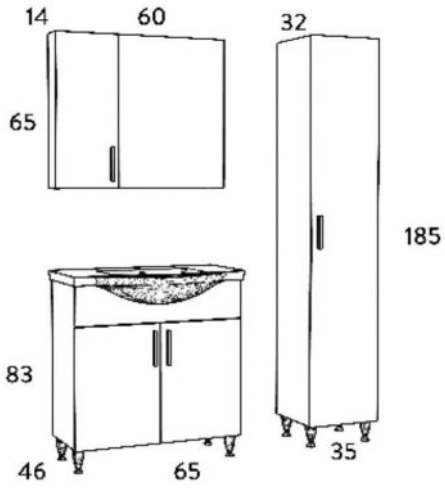

SIENA 75

HARMONY NEW

ΜΕΛΑΜΙΝΗ
MELAMINE

SOFT CLOSE
ΜΗΧΑΝΙΣΜΟΙ
SOFT CLOSE
DOOR

ΝΙΠΤΗΡΑΣ
ΠΟΡΣΕΛΑΝΗΣ
CERAMIC WASH

ΦΩΤΙΣΤΙΚΟ IP44
IP44 LEDLIGHT

SIENA 65

HARMONY NEW